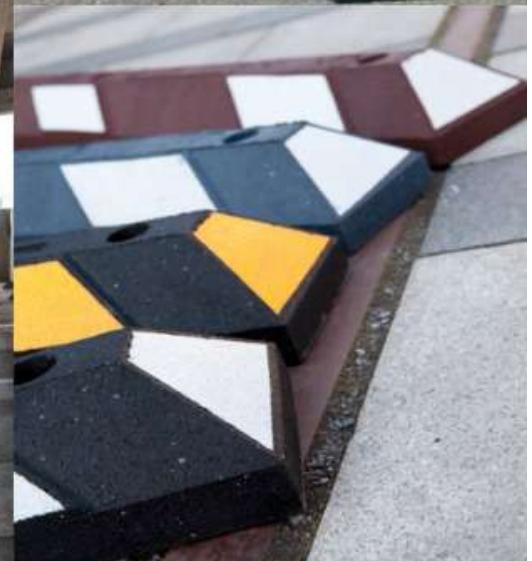

www.tpmonterrey.com

Línea | Tope Reductor de Hule Easy Rider

Material

Hule de llanta reciclado

Medidas

Ancho: 30 cm
Altura: 5.7 cm

Largo: Tramos de 183 cms.

Color

• Negro con Amarillo

Instalación

• Puntos de anclaje cada 45 cms.

Ventajas

- Gran Visibilidad
- No se desmorona
- Reflectores ojo de gato
- No se decolora
- Resistente al agua y al aceite
- Soporta altas temperaturas sin deformarse

Material

Hule de llanta reciclado

Medidas

Ancho: 90 cm
Altura: 5.7 cm

Largo: Tramos de 50 cms.

Color

- Negro con Amarillo

Instalación

- 6 puntos de anclaje por cada tramo
- Incluye tornillería para su instalación

Ventajas

- Gran Visibilidad
- No se desmorona
- No se decolora
- Resistente al agua y al aceite
- Soporta altas temperaturas sin deformarse