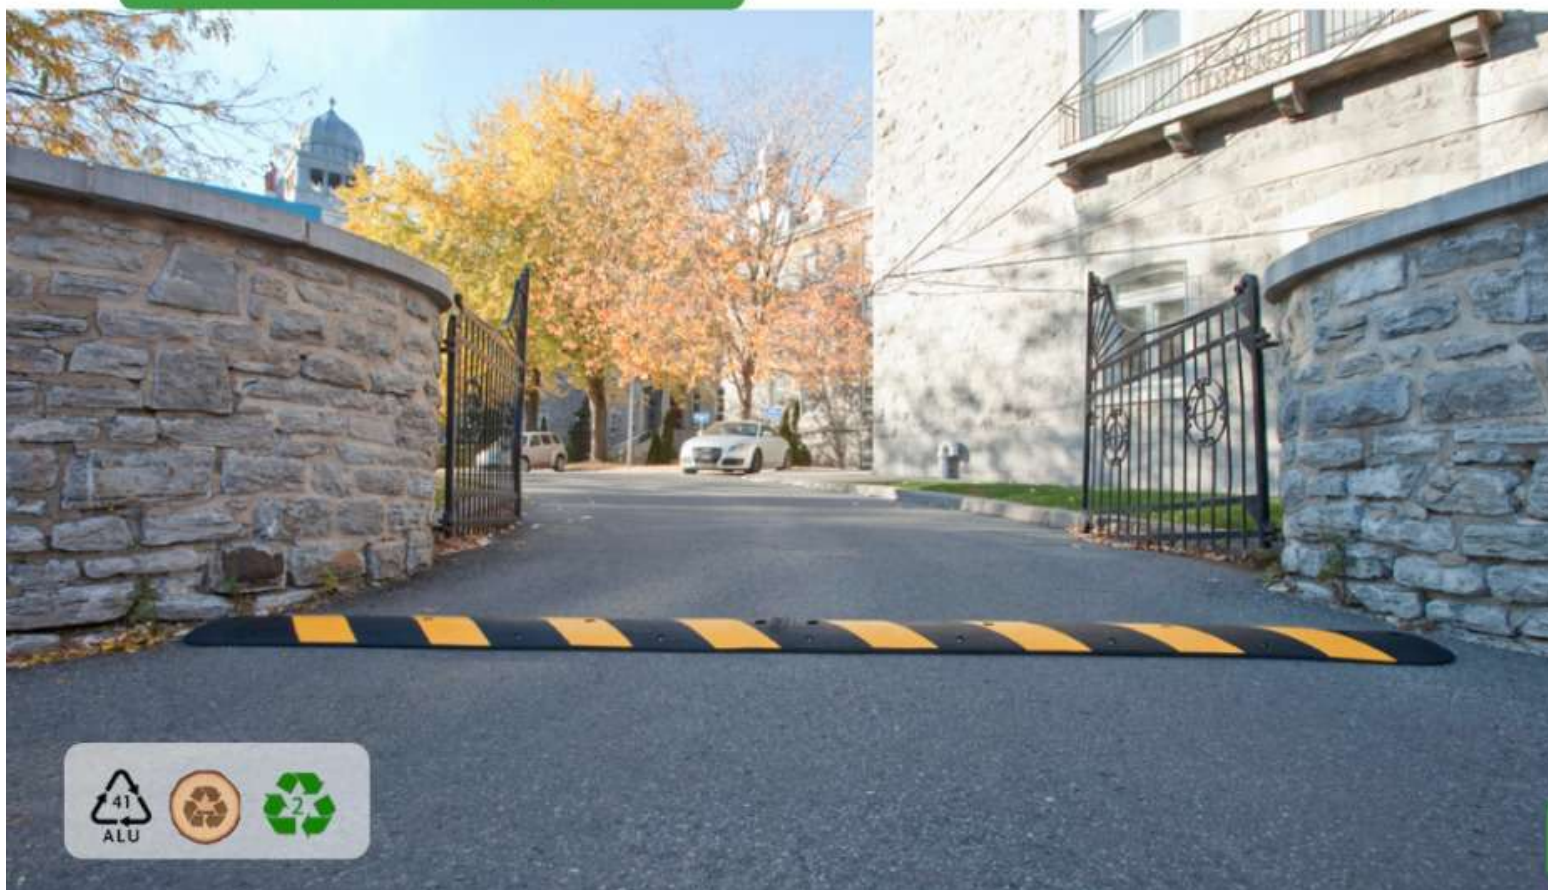

www.tpmonterrey.com