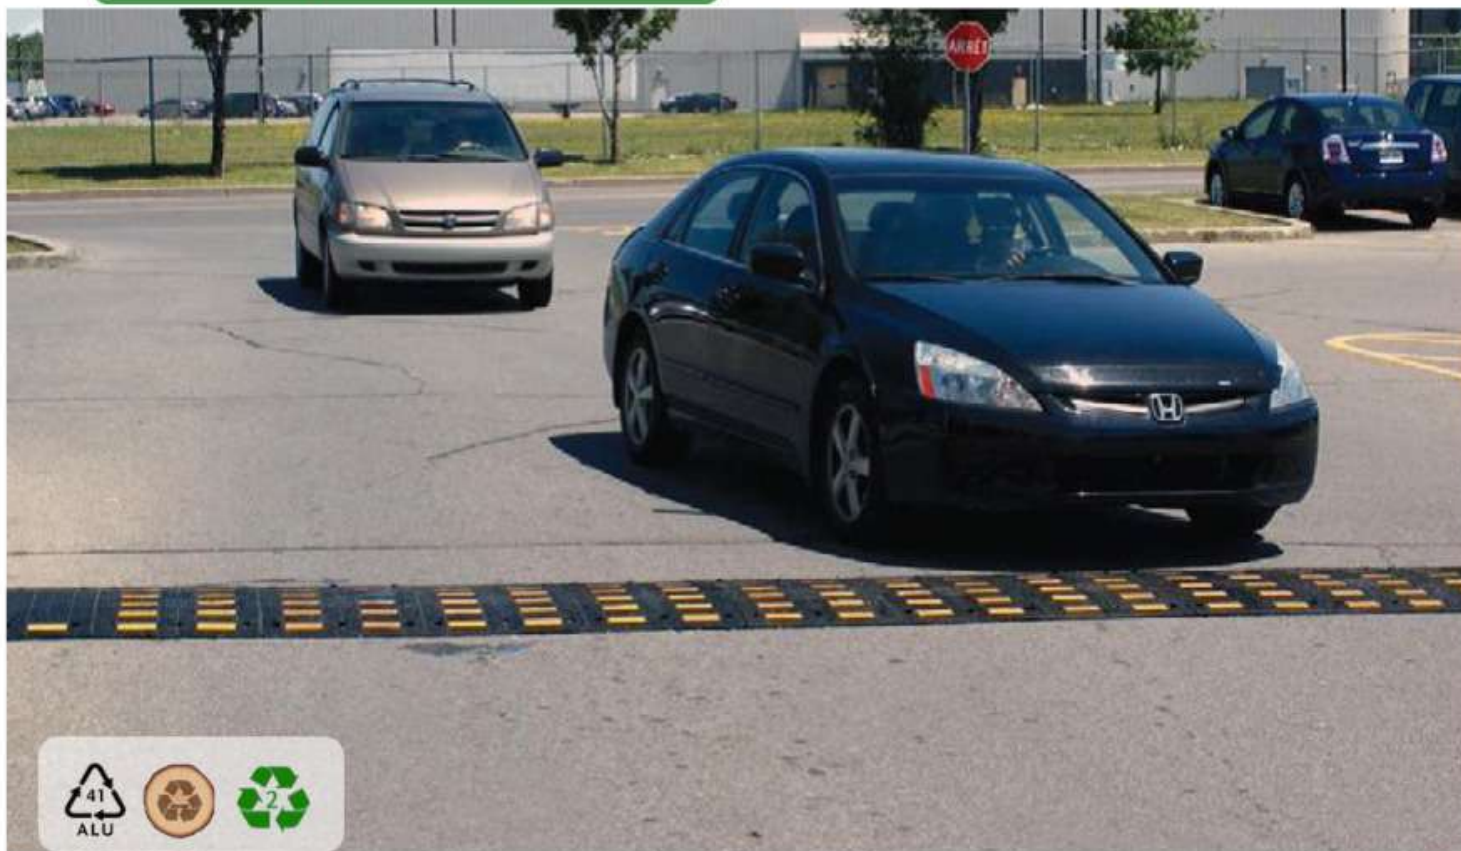

Línea | Tope Reductor de Hule Safety Rider

Material

Hule de llanta reciclado

Medidas

Ancho: 90 cm
Altura: 5.7 cm

Largo: Tramos de 50 cms.

Color

- Negro con Amarillo

Instalación

- 6 puntos de anclaje por cada tramo
- Incluye tornillería para su instalación

Ventajas

- Gran Visibilidad
- No se desmorona
- No se decolora
- Resistente al agua y al aceite
- Soporta altas temperaturas sin deformarse

Solo Materiales Ecológicos