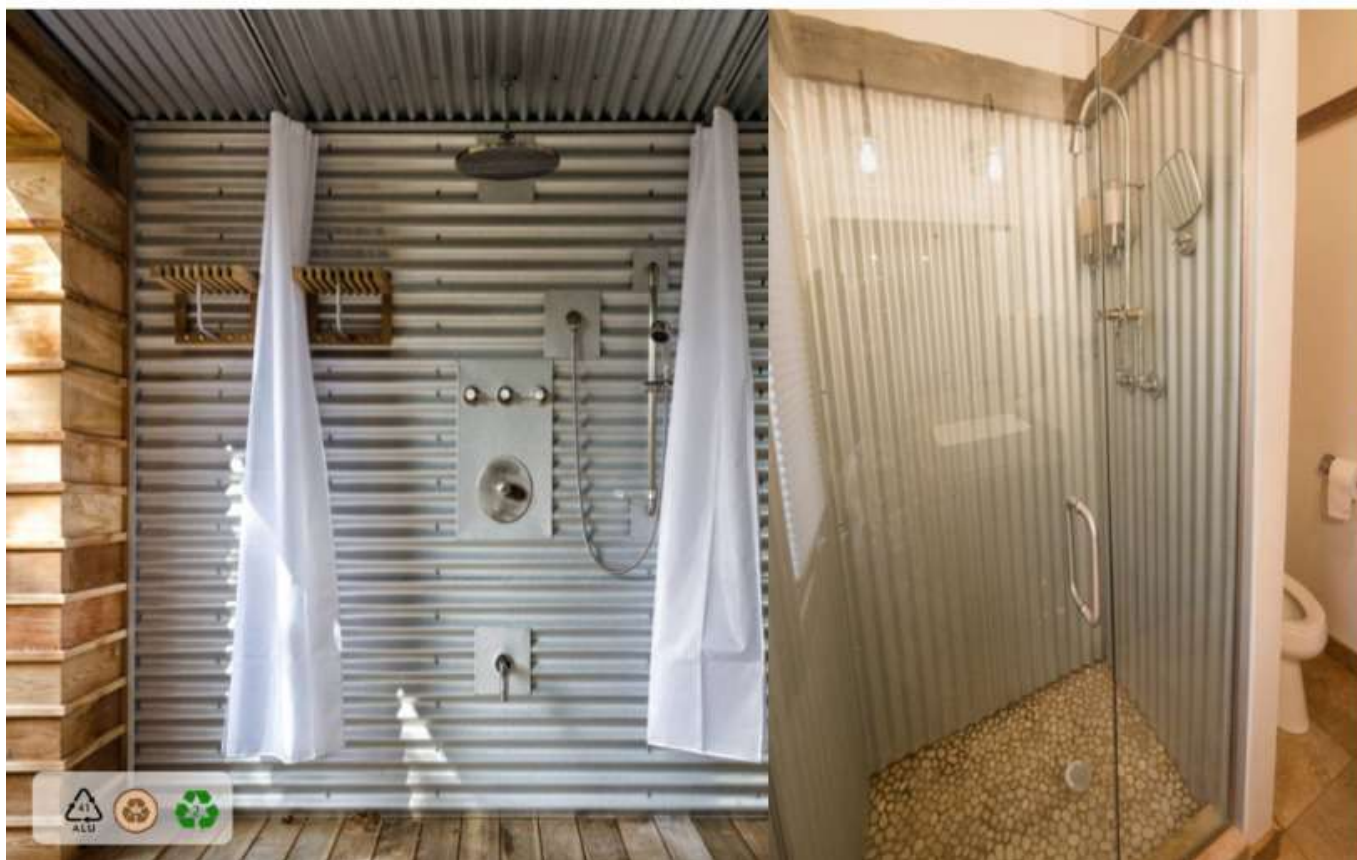

Usos
• Campestre
• Residencial
• Comercial

**TECHOS, FACHADAS,
BAÑOS, LUGARES
HUMEDOS**

Solo Materiales Ecológicos

www.tpmonterrey.com

Línea | Lamina Acanalada PVC

- Instalación rápida y sencilla
- Moldeable
- Fresco en verano, cálido en invierno
- No se oxida
- Material ligero , no requiere estructuras complejas.
- Ecológico 100% reciclado
- Compatible con perfiles "R"