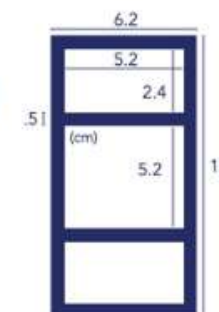

Medidas (cm) y peso (kg/m²)

Ancho: 14.5

Espesor: 2.25

Largo: 220

Peso: 18

Colores

- Teca
- GRIS

Acabado

Medidas (cm) y peso (kg/m²)

Ancho: 14
Espesor: 2.3
Largo: 244
Peso: 20

Colores

- Teca
- Nogal

Uso

- Residencial
- Comercial

Instalación: sobre bastidor con separación máxima de 35 cm. Sujeción con clip.

Limpieza: cepillo con agua y detergente o mezcla 50/50 agua y vinagre.

Medidas (cm) y peso (kg/tramo)

	XGde.	Gde.	Med.	Ch.
Ancho:	8	6	5	4
Espesor:	15	12	10	6
Largo:	300	300	300	300
Peso:	15	8	6.5	4

Colores

- Teca

Uso

- Residencial
- Comercial

Sujeción: con escuadras metálicas dejando holguras de 2 a 3 mm.