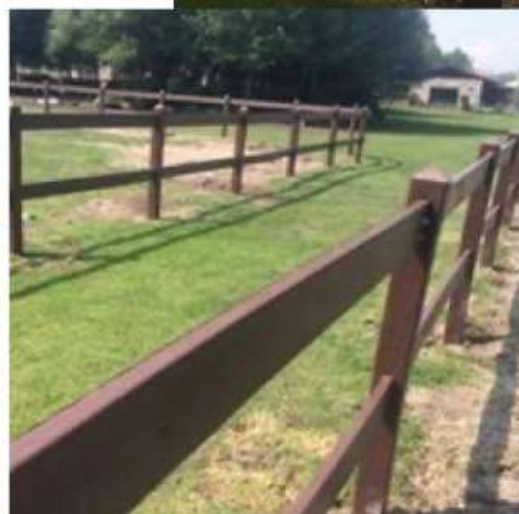

Tablas: 6 x 1"

Colores

• Según solicitud

Usos

- Ranchos
- Haciendas
- Residencial

Instalación: Poste, ahogado en cemento con separación de 2 mts. La tabla pasa entre hojal del poste y se une con herrajes metálicos.

También se venden postes y tablas por separado.

Solo Materiales Ecológicos

TP TekProducts
Monterrey

www.tpmonterrey.com

Línea | Corrales

- Flexible, no se astilla protegiendo a tus animales
- No se pudre
- No requiere mantenimiento
- No es tóxico
- Resiste solventes y ácidos
- Mismo color por dentro y por fuera